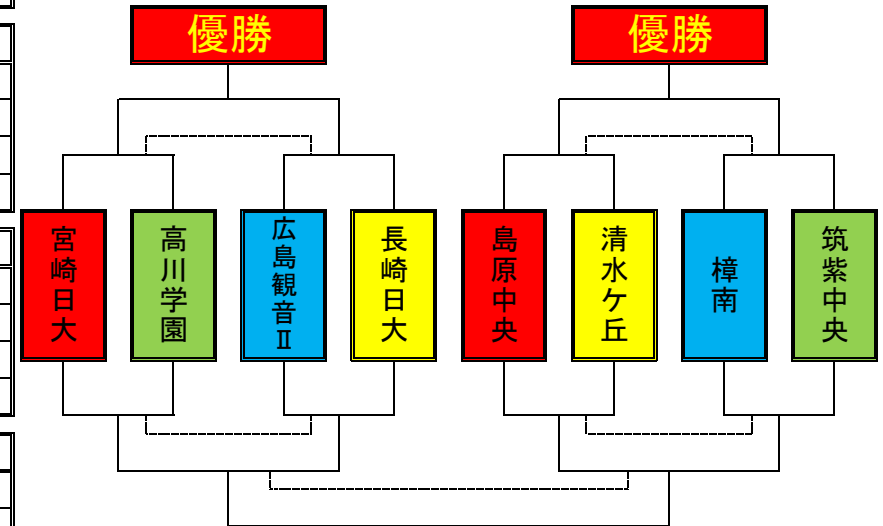

A	島原中央	宮崎日大	九州国際付	広島観音 I	勝点	得点	失点	得失点	順位
島原中央		×0-2	△0-0	×1-6	1	1	8	-7	4
宮崎日大	○2-0		×1-3	×1-5	3	4	8	-4	3
九国付	△0-0	○3-1		○1-0	7	4	1	3	1
広島観 I	○6-1	○5-1	×0-1		6	11	3	8	2

B	長崎日大	長崎国際大	若葉 I	清水ケ丘	勝点	得点	失点	得失点	順位
長崎日大		×0-6	×1-2	×1-6	0	2	14	-12	4
長国大	○6-0		○6-3	○6-0	9	18	3	15	1
若葉 I	○2-1	×3-6		○3-1	6	8	8	0	2
清水ケ丘	○6-1	×0-6	×1-3		3	7	10	-3	3

C	長崎総科附	樟南	星琳	広島観音 II	勝点	得点	失点	得失点	順位
長崎総科		○2-0	×1-2	○8-2	6	11	4	7	2
樟南	×0-2		×2-3	×1-6	0	3	11	-8	4
星琳	○2-1	○3-2		○4-0	9	9	3	6	1
広島観 II	×2-8	○6-1	×0-4		3	8	13	-5	3

D	創成館	筑紫中央	若葉 II	高川学園	勝点	得点	失点	得失点	順位
創成館		○5-1	×0-1	○2-1	6	7	3	4	2
筑紫中央	×1-5		×0-4	△2-2	1	3	11	-8	4
若葉 II	○1-0	○4-0		△1-1	7	6	1	5	1
高川学園	×1-2	△2-2	△1-1		2	4	5	-1	3

■決勝トーナメント

■2位トーナメント

■3位トーナメント

■4位トーナメント