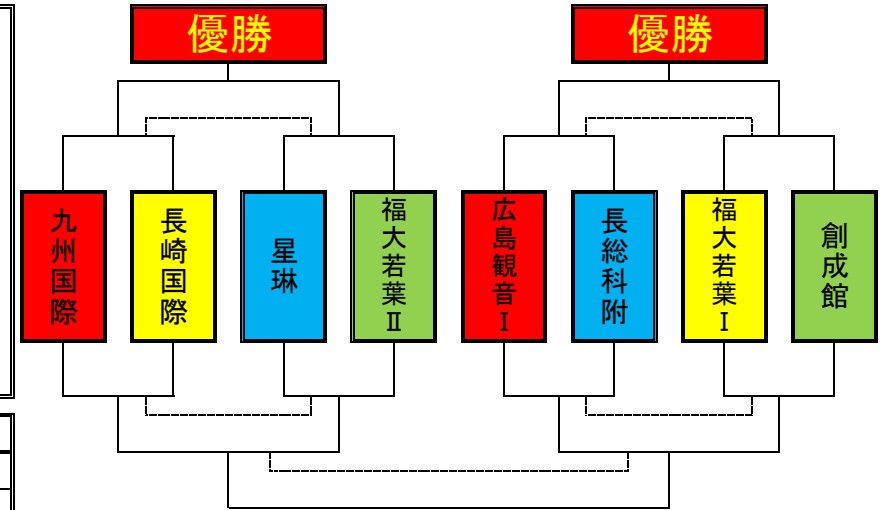

第4回島原U-17サッカーチャレンジカップ

■予選グループ

Aグループ	Bグループ	■試合時間: 30分・5分(ハーフタイム)・30分 ■競技方法: 各グループの総当たり行い、決勝トーナメント、チャレンジリーグを行う。 ■順位決定は ①勝ち点②得失点差③得点④失点 ⑤直接対決⑥くじ引き ■雨天でも基本的に行うが荒天の場合、中止等は運営委員会が判断をする。 ■決勝Tは優勝、準優勝、3位表彰あり。
島原中央高校	長崎日本大学高校	
宮崎日大高校	長崎国際大学	
九州国際大学付属高校	福岡大学附属若葉高校 I	
広島観音高校 I	清水ケ丘高校	
Cグループ	Dグループ	
長崎総合科学大学附属高校	創成館高校	
樟南高校	筑紫中央高校	
星琳高校	福岡大学附属若葉高校 II	
広島観音高校 II	高川学園高校	

A	島原中央	宮崎日大	九州国際付	広島観音 I	勝点	得点	失点	得失点	順位
島原中央		×0-2	△0-0	×1-6	1	1	8	-7	4
宮崎日大	○2-0		×1-3	×1-5	3	4	8	-4	3
九国付	△0-0	○3-1		○1-0	7	4	1	3	1
広島観 I	○6-1	○5-1	×0-1		6	11	3	8	2

B	長崎日大	長崎国際大	若葉 I	清水ケ丘	勝点	得点	失点	得失点	順位
長崎日大		×0-6	×1-2	×1-6	0	2	14	-12	4
長国大	○6-0		○6-3	○6-0	9	18	3	15	1
若葉 I	○2-1	×3-6		○3-1	6	8	8	0	2
清水ケ丘	○6-1	×0-6	×1-3		3	7	10	-3	3

C	長崎総科附	樟南	星琳	広島観音 II	勝点	得点	失点	得失点	順位
長崎総科		○2-0	×1-2	○8-2	6	11	4	7	2
樟南	×0-2		×2-3	×1-6	0	3	11	-8	4
星琳	○2-1	○3-2		○4-0	9	9	3	6	1
広島観 II	×2-8	○6-1	×0-4		3	8	13	-5	3

D	創成館	筑紫中央	若葉 II	高川学園	勝点	得点	失点	得失点	順位
創成館		○5-1	×0-1	○2-1	6	7	3	4	2
筑紫中央	×1-5		×0-4	△2-2	1	3	11	-8	4
若葉 II	○1-0	○4-0		△1-1	7	6	1	5	1
高川学園	×1-2	△2-2	△1-1		2	4	5	-1	3

■決勝トーナメント

■2位トーナメント

■3位トーナメント

■4位トーナメント