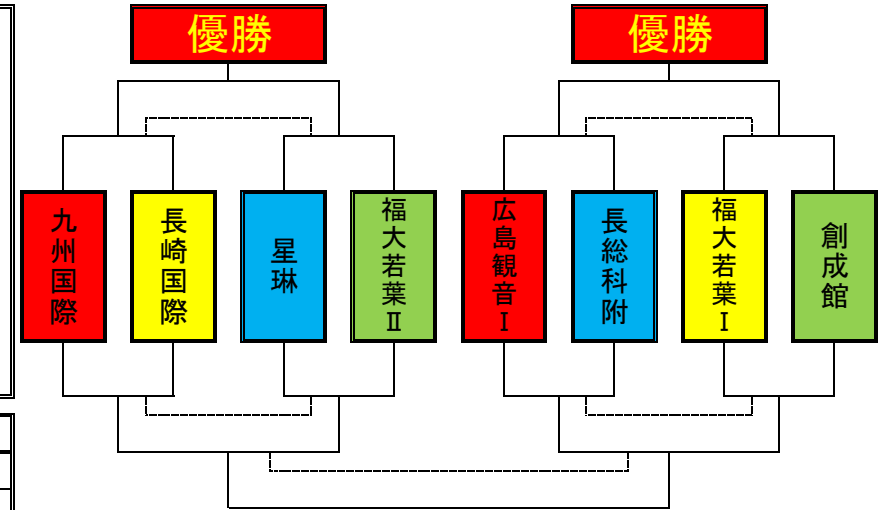

第4回島原U-17サッカーチャレンジカップ

■予選グループ

Aグループ	Bグループ	■試合時間: 30分・5分(ハーフタイム)・30分 ■競技方法: 各グループの総当たり行い、決勝トーナメント、チャレンジリーグを行う。 ■順位決定は ①勝ち点②得失点差③得点④失点 ⑤直接対決⑥くじ引き ■雨天でも基本的に行うが荒天の場合、中止等は運営委員会が判断をする。 ■決勝Tは優勝、準優勝、3位表彰あり。
島原中央高校	長崎日本大学高校	
宮崎日大高校	長崎国際大学	
九州国際大学付属高校	福岡大学附属若葉高校 I	
広島観音高校 I	清水ケ丘高校	
Cグループ	Dグループ	
長崎総合科学大学附属高校	創成館高校	
樟南高校	筑紫中央高校	
星琳高校	福岡大学附属若葉高校 II	
広島観音高校 II	高川学園高校	

A	島原中央	宮崎日大	九州国際付	広島観音 I	勝点	得点	失点	得失点	順位
島原中央		×0-2	△0-0	×1-6	1	1	8	-7	4
宮崎日大	○2-0		×1-3	×1-5	3	4	8	-4	3
九国付	△0-0	○3-1		○1-0	7	4	1	3	1
広島観 I	○6-1	○5-1	×0-1		6	11	3	8	2

B	長崎日大	長崎国際大	若葉 I	清水ケ丘	勝点	得点	失点	得失点	順位
長崎日大		×0-6	×1-2	×1-6	0	2	14	-12	4
長国大	○6-0		○6-3	○6-0	9	18	3	15	1
若葉 I	○2-1	×3-6		○3-1	6	8	8	0	2
清水ケ丘	○6-1	×0-6	×1-3		3	7	10	-3	3

■決勝トーナメント

■2位トーナメント

■3位トーナメント

■4位トーナメント